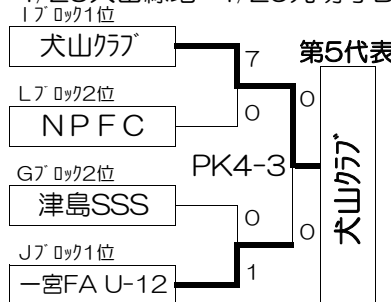

4/18親水公園・24大治西小

Lブロック	平和	NPFC	弥富	SAKURA	勝点	点差	順位
38 平和SSS	●●●	0●1	0●1	0△0	2	-2	4
39 NPFC	1○0	●●●	0▲0	1△1	6	1	2
40 弥富JSS	1○0	0△0	●●●	1○0	8	2	1
41 SAKURA FC	0▲0	1▲1	0●1	●●●	2	-1	3

<出場決定トーナメント>

4/25親水公園 4/29光明寺A

4/25親水公園 4/29光明寺A

4/25親水公園 4/29光明寺A

4/25犬山緑地 4/29光明寺B

4/25犬山緑地 4/29光明寺B

4/25犬山緑地 4/29光明寺B