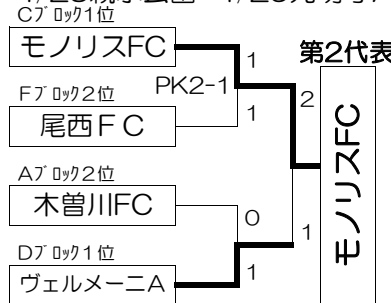

4/18親水公園・24大治西小

Lブロック	平和	NPFC	弥富	SAKURA	勝点	点差	順位
38 平和SSS	●●●	0●1	0●1	0△0	2	-2	4
39 NPFC	1○0	●●●	0▲0	1△1	6	1	2
40 弥富JSS	1○0	0△0	●●●	1○0	8	2	1
41 SAKURA FC	0▲0	1▲1	0●1	●●●	2	-1	3

<出場決定トーナメント>

4/25親水公園 4/29光明寺A

4/25親水公園 4/29光明寺A

4/25親水公園 4/29光明寺A

4/25犬山緑地 4/29光明寺B

4/25犬山緑地 4/29光明寺B

4/25犬山緑地 4/29光明寺B