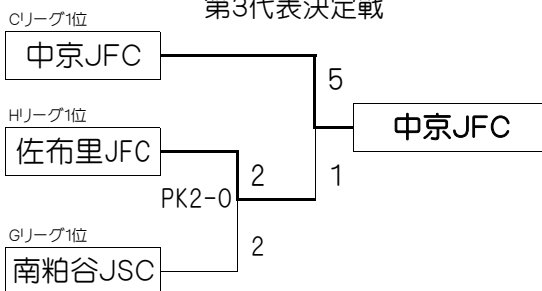

4/10(日);阿久比町板山グラウンド

Jリーグ		加木屋南SC	AGUI	武豊	勝点	点差	順位
28	加木屋南SC		2 ○ 0	2 △ 2	4	2	2
29	AGUI	0 ● 2		0 ● 4	0	-6	3
30	武豊	2 △ 2	4 ○ 0		4	4	1

<県大会出場チーム決定戦> 4月17日(日)

第1代表決定戦

第2代表決定戦

第3代表決定戦

第4代表決定戦