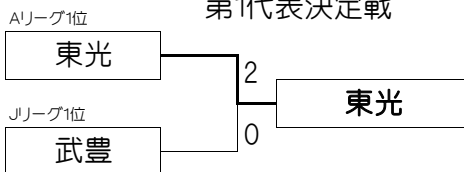

第35回全日本少年サッカー愛知県大会兼 第39回愛知県少年サッカー大会[知多予選]
<予戦リーグ> 各リーグ1位が県大会出場チーム決定戦へ

○:勝(3) △:分(1) ●:負(0)

4/10(日);半田市北部グラウンド

Aリーグ		大府SSS	東光	ブリーザ神戸	勝点	得失	順位
1	大府SSS		0 ● 6	0 ● 1	0	-7	3
2	東光	6 ○ 0		4 ○ 1	6	9	1
3	ブリーザ神戸	1 ○ 0	1 ● 4		3	-2	2

4/10(日);常滑市青海グラウンド

Bリーグ		若草	東海SS	半田SC A	勝点	点差	順位
4	若草		0 ● 16	0 ● 10	0	-26	3
5	東海SS	16 ○ 0		0 △ 0	4	16	1
6	半田SC A	10 ○ 0	0 △ 0		4	10	2

4/10(日);阿久比町板山グラウンド

Cリーグ		卯ノ里SC	中京JFC	東浦キッズ	勝点	得失	順位
7	卯ノ里SC		1 ● 2	0 ● 1	0	-2	3
8	中京JFC	2 ○ 1		5 ○ 0	6	6	1
9	東浦キッズ	1 ○ 0	0 ● 5		3	-4	2

4/10(日);南知多町内海小学校

Dリーグ		旭FC A	VOICE	三ツ池FC	勝点	点差	順位
10	旭FC A		0 ● 2	5 ○ 0	3	3	2
11	VOICE	2 ○ 0		7 ○ 0	6	9	1
12	三ツ池FC	0 ● 5	0 ● 7		0	-12	3

4/10(日);常滑市青海グラウンド

Eリーグ		加木屋2000	セントレア	成岩SC	勝点	得失	順位
13	加木屋2000		0 ● 10	0 ● 18	0	-28	3
14	セントレア	10 ○ 0		0 ● 2	3	8	2
15	成岩SC	18 ○ 0	2 ○ 0		6	20	1

4/10(日);知多市八幡小学校

Fリーグ		河和JFC	旭FC B	大府FC	勝点	点差	順位
16	河和JFC		2 ○ 1	1 ○ 0	6	2	1
17	旭FC B	1 ● 2		3 ○ 0	3	2	2
18	大府FC	0 ● 1	0 ● 3		0	-4	3

4/10(日);知多市八幡小学校

Gリーグ		南粕谷JSC	八幡JSC	名和SS	勝点	得失	順位
19	南粕谷JSC		2 ○ 0	2 ○ 1	6	3	1
20	八幡JSC	0 ● 2		1 ● 2	0	-3	3
21	名和SS	1 ● 2	2 ○ 1		3	0	2

4/10(日);半田市北部グラウンド

Hリーグ		つつじガ丘	亀崎SC	佐布里JFC	勝点	点差	順位
22	つつじガ丘		0 ● 2	1 ● 4	0	-5	3
23	亀崎SC	2 ○ 0		1 △ 1	4	2	2
24	佐布里JFC	4 ○ 1	1 △ 1		4	3	1

4/10(日);阿久比町板山グラウンド

Iリーグ		半田SC B	南知多SSS	知多中央	勝点	得失	順位
25	半田SC B		0 ● 8	1 ● 6	0	-13	3
26	南知多SSS	8 ○ 0		1 ○ 0	6	9	1
27	知多中央	6 ○ 1	0 ● 1		3	4	2

4/10(日);阿久比町板山グラウンド

Jリーグ		加木屋南SC	AGUI	武豊	勝点	点差	順位
28	加木屋南SC		2 ○ 0	2 △ 2	4	2	2
29	AGUI	0 ● 2		0 ● 4	0	-6	3
30	武豊	2 △ 2	4 ○ 0		4	4	1

<県大会出場チーム決定戦> 4月17日(日)

第1代表決定戦