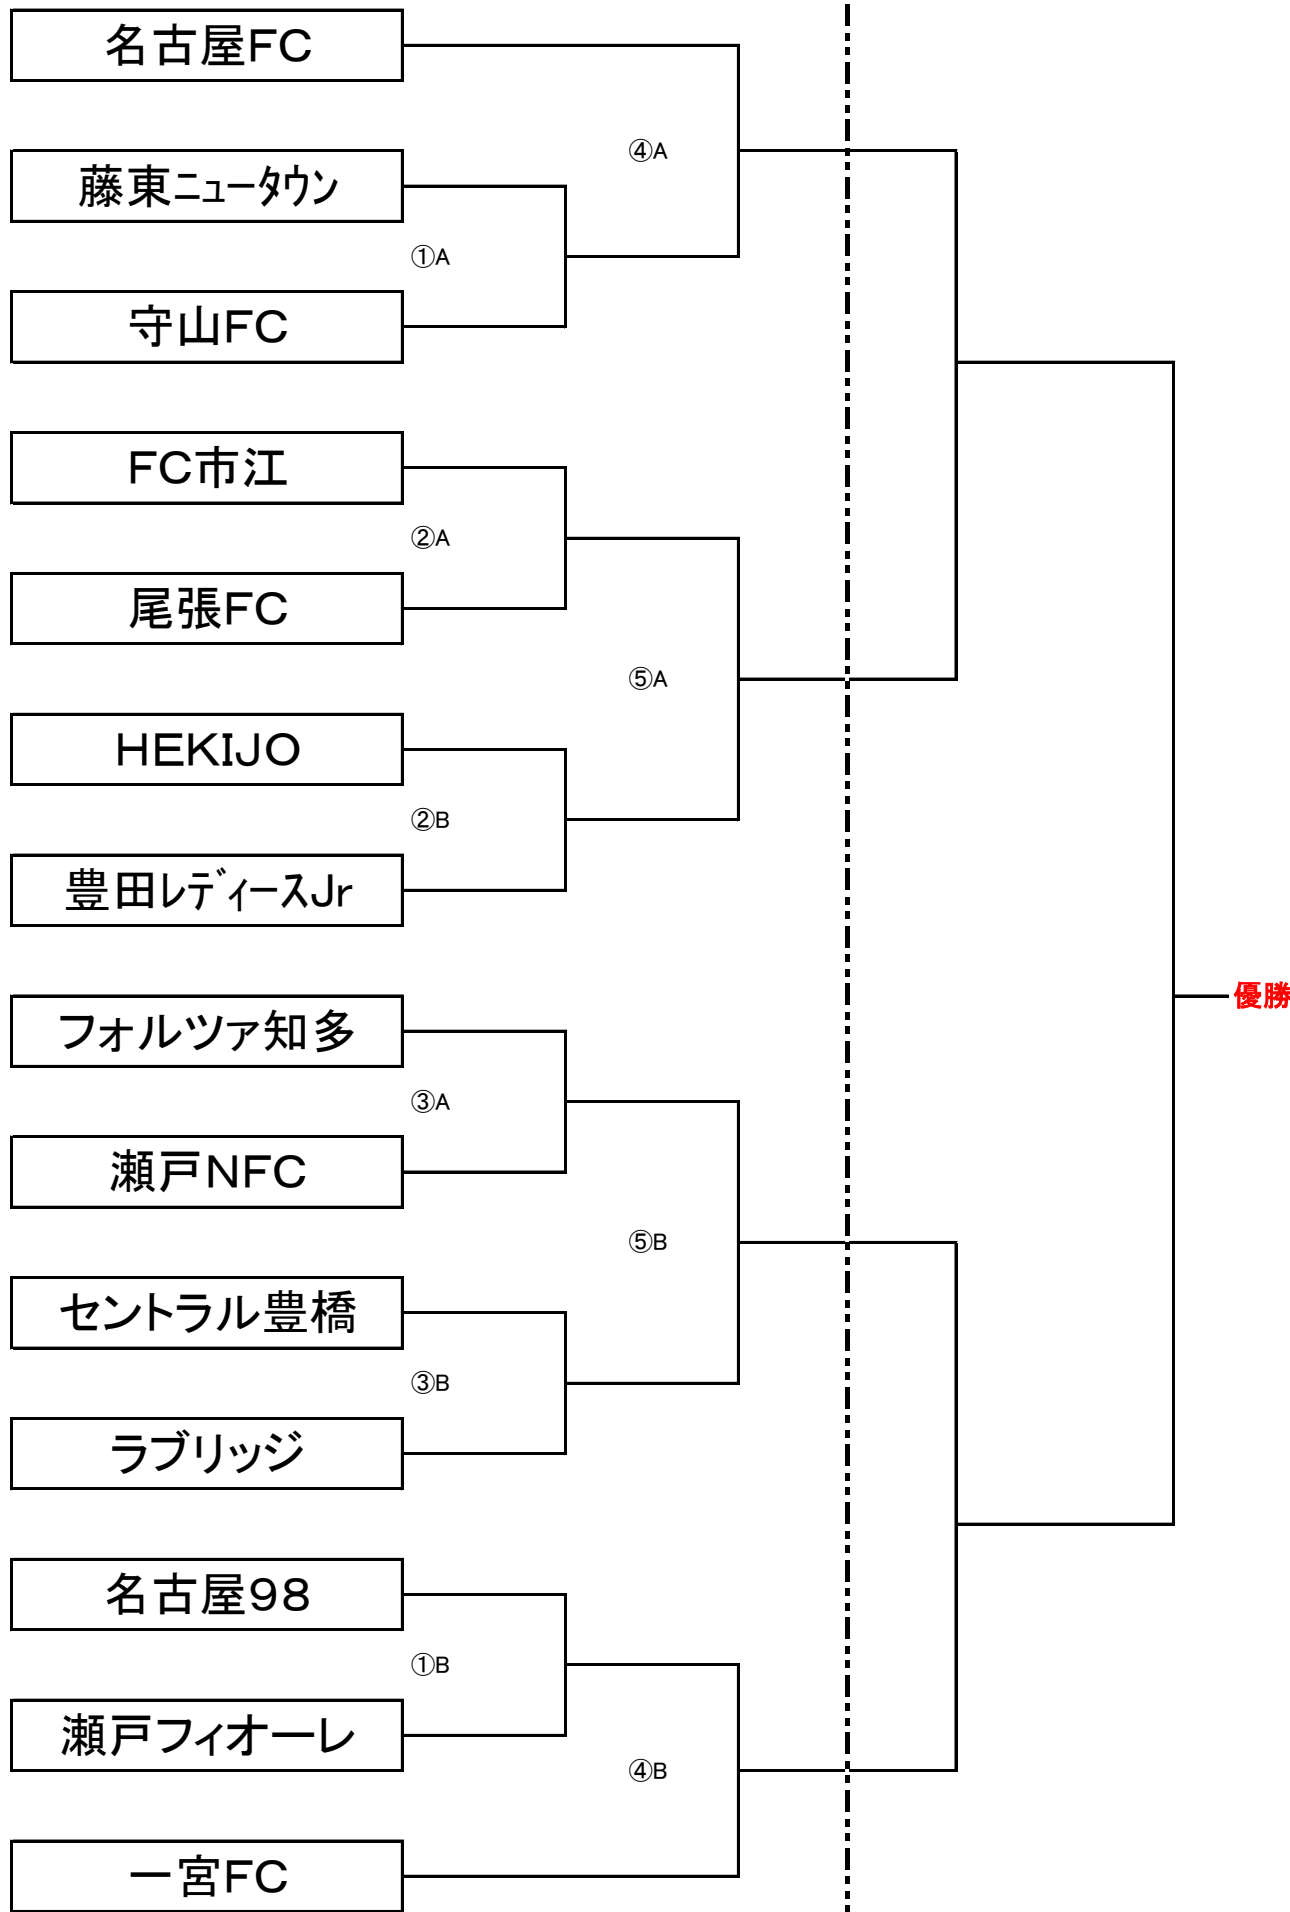

2022フジパンCUPユースU-12サッカー大会愛知県大会(少女の部)〈組合せ〉

開催日:8月21日(日)

会場:松屋地所フレッチフィールド 知多(知多市緑町44)

* 全試合20分-5分-20分(同点の場合は3人によるPK戦)

* WBGT値により前後半の各中間に給水タイム又は約3分間のケリングブレイクを設ける。

8月21日(日)1・2回戦
松屋地所フレッチフィールド

9月11日(日)「準決勝・決勝」
CSアセット港サッカー場

試合時間	No.	対戦	対戦	主審	補助	No.	対戦	対戦	主審	補助			
9:00 ~	会場準備 ①A、①Bの4チーム												
9:30 ~	選手証、メンバー表、ユニフォームチェック ①A、①B												
10:00 ~	選手証、メンバー表、ユニフォームチェック ②A、②B												
11:00 ~	選手証、メンバー表、ユニフォームチェック ③A、③B、1のチーム、14のチーム												
	Aコート					Bコート							
10:00 ~	10:45	①A	ニュータウン	vs	守山FC	名古屋FC	本部	①B	名古屋98	vs	瀬戸フィオーレ	一宮FC	本部
11:00 ~	11:45	②A	FC市江	vs	尾張FC	①A負	①A勝	②B	HEKIJO	vs	豊田	①B負	①B勝
12:00 ~	12:45	③A	知多	vs	瀬戸NFC	②A負	②A勝	③B	豊橋	vs	ラブリッジ	②B負	②B勝
13:00 ~	13:45	④A	名古屋FC	vs	①A勝	③A負	③A勝	④B	一宮FC	vs	①B勝	③B負	③B勝
14:00 ~	14:45	⑤A	②A勝	vs	②B勝	④A負	④A勝	⑤B	③A勝	vs	③B勝	④B負	④B勝
		会場片付け ⑤Aの2チーム					会場片付け ⑤Bの2チーム						